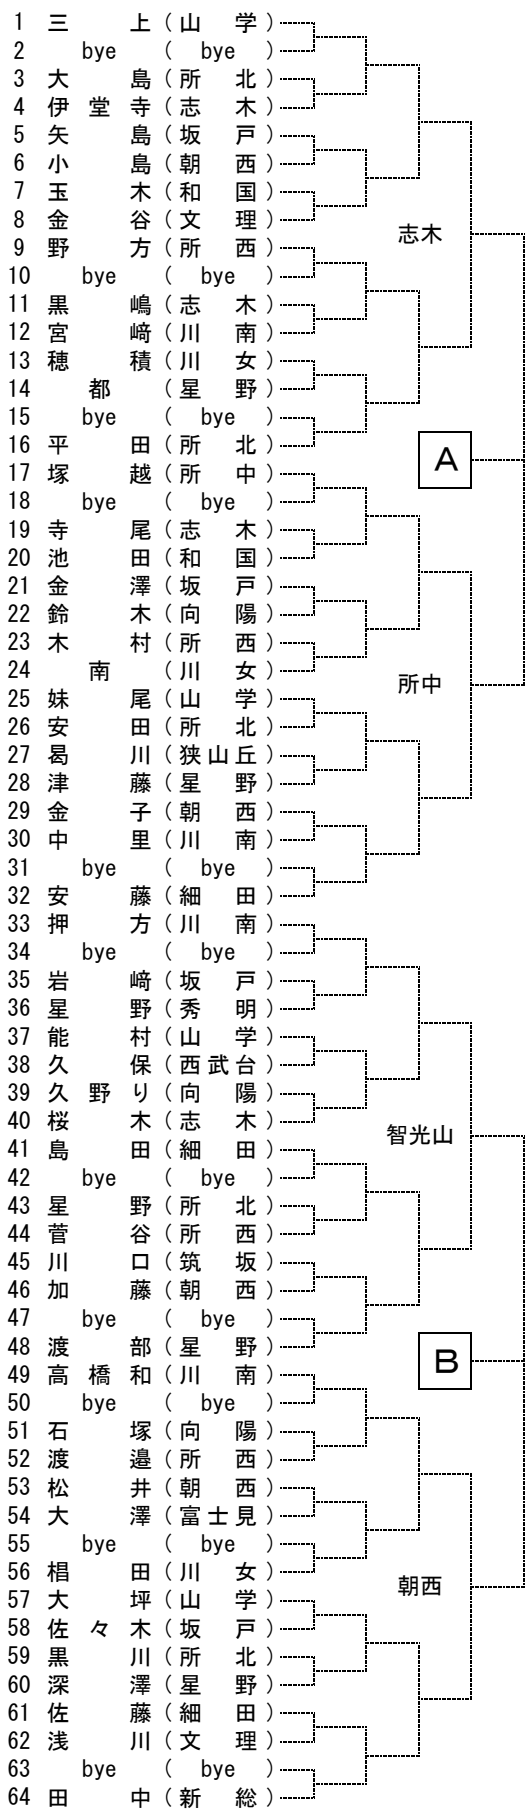

# 2024年度 学総西部地区大会(女子シングルス)

## I

- シード
- 1 三上(山学)
  - 2 渡辺(山学)
  - 3 原(山学)
  - 4 若月(山学)
  - 5 厚木(山学)
  - 6 扇本(山学)
  - 7 中田(平成)
  - 8 田中(新総)