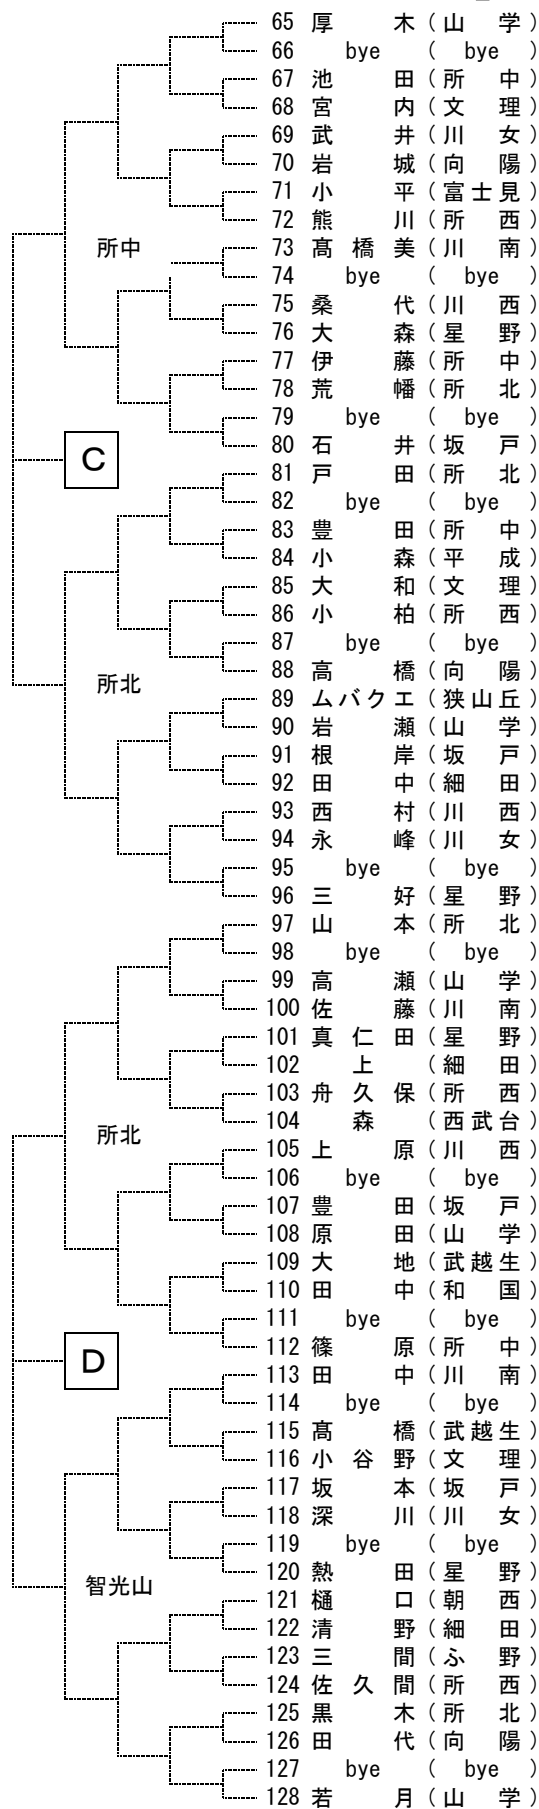

# 2024年度 学総西部地区大会(女子シングルス)

## I

- シード
- 1 三上(山学)
  - 2 渡辺(山学)
  - 3 原(山学)
  - 4 若月(山学)
  - 5 厚木(山学)
  - 6 扇本(山学)
  - 7 中田(平成)
  - 8 田中(新総)